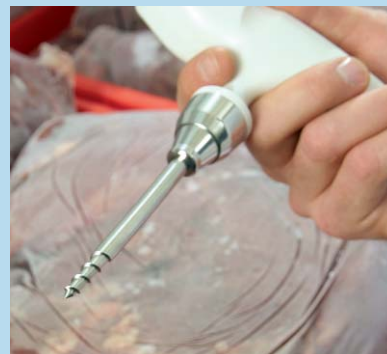

Robustní potravinářský teploměr s výměnnými sondami

obsluha jednou rukou

přesné měření teploty zboží při příjmu
s alarmem při překročení hraničních hodnot

speciální výměnná sonda do
zmrazeného zboží

snadná výměna sondy

tři různé sondy pro různá použití

°C

Profesionální potravinářský teploměr

Rychlé a komfortní měření ve výrobě

Speciální sonda do zmrazených potravin

Robustní potravinářský teploměr s výměnnými sondami

Přednosti

- 3 různé sondy pro různá použití
- 2 volně nastavitelné hraniční hodnoty, optický a akustický alarm
- podsvětlený displej
- akustický signál při stisknutí tlačítka
- dvouřádkový displej
- vodotěsný (IP 65) a robustní
- ergonomický tvar

Profesionální potravinářský teploměr

Teploměr testo 105, má možnost použití 3 různých sond pro různá použití. Jeden přístroj, tři různé oblasti použití. Díky ekonomickému tvaru a umístění displeje se přístroj testo 105 výborně hodí pro použití ve výrobě, na příjmu zboží a pro všechna ostatní často opakovaná měření.